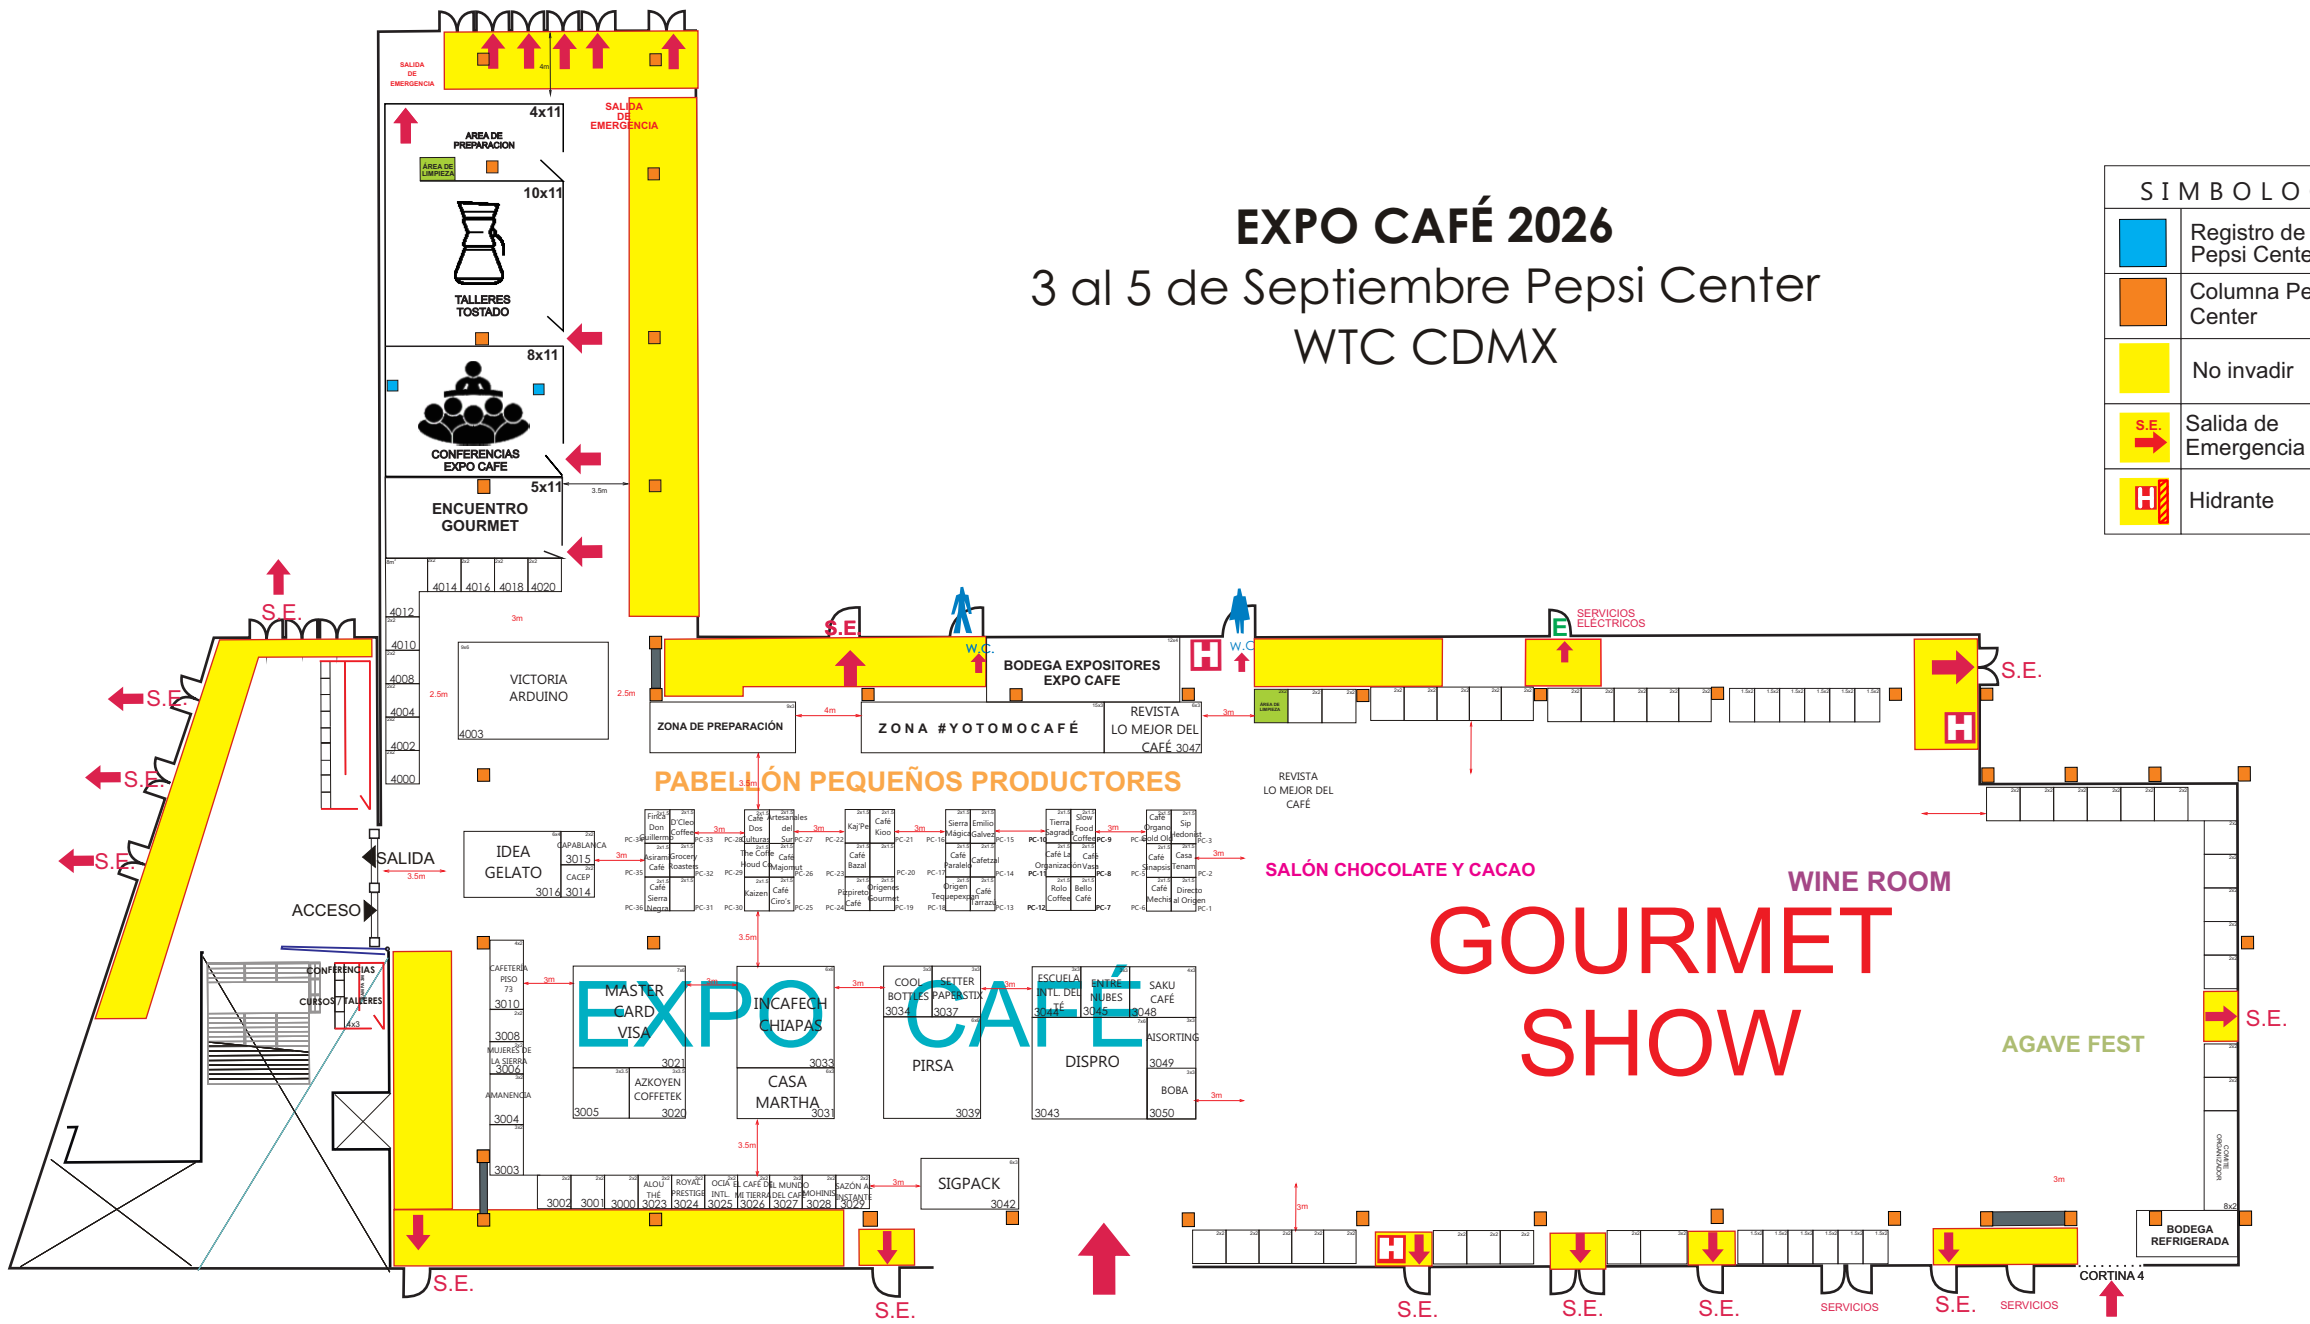

EXPO CAFÉ 2026

3 al 5 de Septiembre Pepsi Center
WTC CDMX

SIMBOLOGÍA	
	Registro de agua Pepsi Center
	Columna Pepsi Center
	No invadir
	Salida de Emergencia
	Hidrante

EXPO CAFÉ 2026

3 al 5 de Septiembre
WTC Cd. de México
Salones MAYA 1, 2 y 3
Plano al 10 de junio, 2026

SIMBOLOGÍA	
	columna Ø1.10m
	no invadir
	salida de emergencia
	hidrante
	toma de 400V en columnas a 2.20m de altura