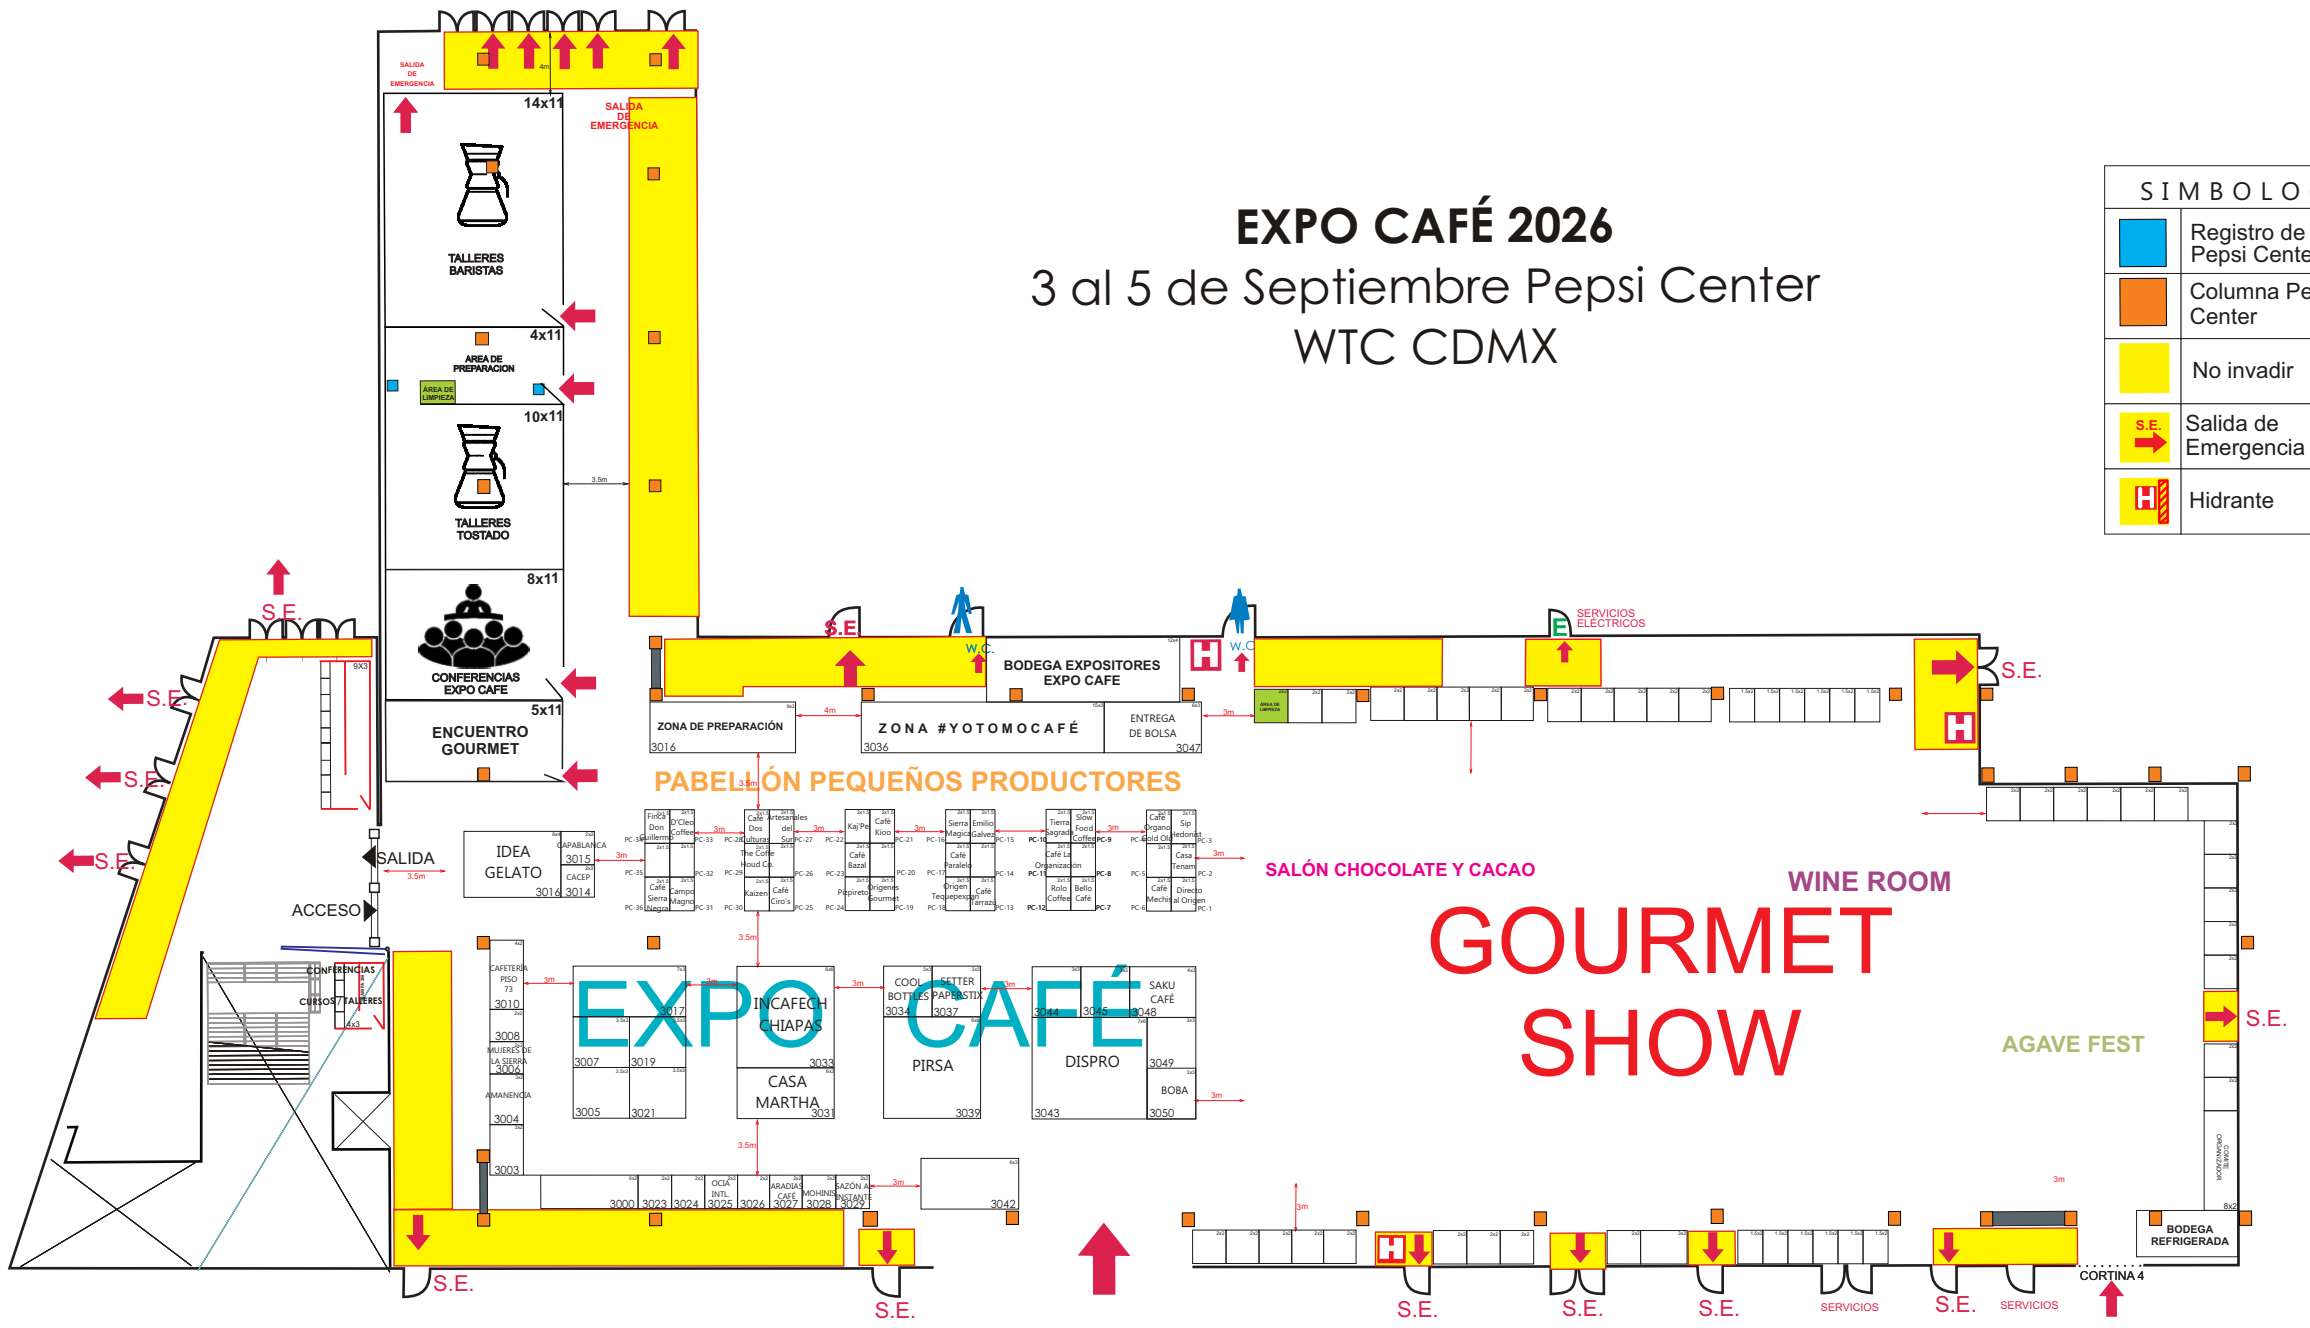

EXPO CAFÉ 2026

3 al 5 de Septiembre Pepsi Center
WTC CDMX

SIMBOLOGÍA	
	Registro de agua Pepsi Center
	Columna Pepsi Center
	No invadir
	Salida de Emergencia
	Hidrante

EXPO CAFÉ 2026

3 al 5 de Septiembre
WTC Cd. de México
Salones MAYA 1, 2 y 3
Plano al 28 de abril, 2026

SIMBOLOGÍA	
	columna Ø1.10m
	no invadir
	salida de emergencia
	hidrante
	toma de 440V en columnas a 2.20m de altura