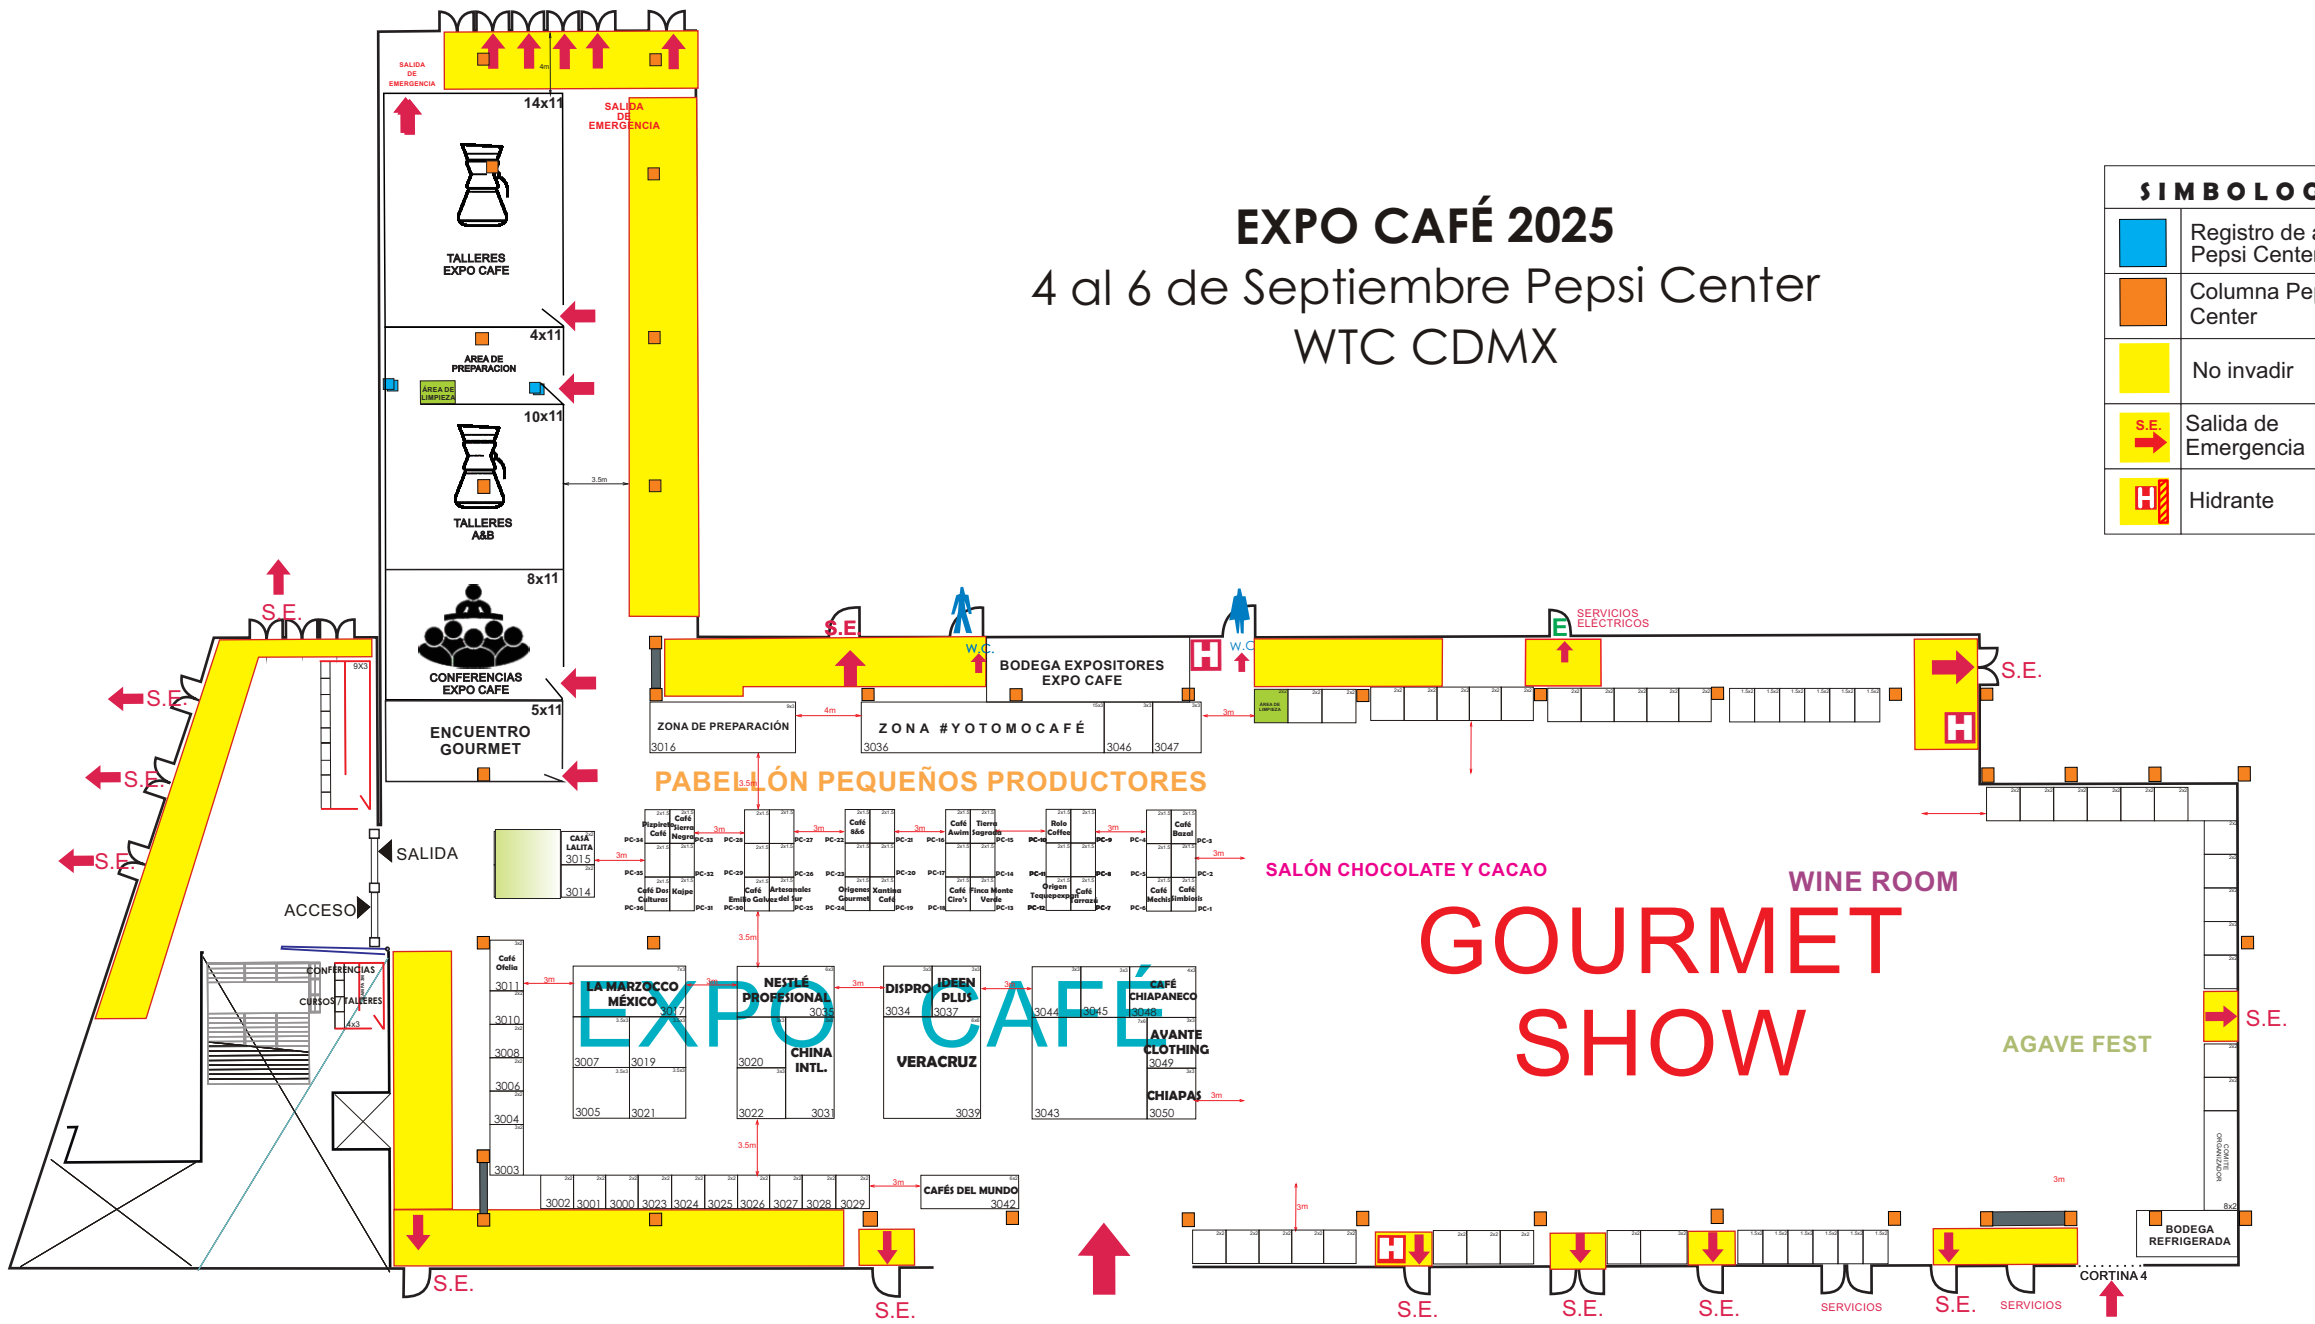

EXPO CAFÉ 2025

4 al 6 de Septiembre Pepsi Center
WTC CDMX

SIMBOLOGÍA	
	Registro de agua Pepsi Center
	Columna Pepsi Center
	No invadir
	Salida de Emergencia
	Hidrante

EXPO CAFÉ 2025

4 al 6 de Septiembre
WTC Cd. de México
Salones MAYA 1, 2 y 3
Plano al 15 de abril, 2025

SIMBOLOGÍA	
	columna Ø1.10m
	no invadir
	salida de emergencia
	hidrante
	toma de 440V en columnas a 2.20m de altura