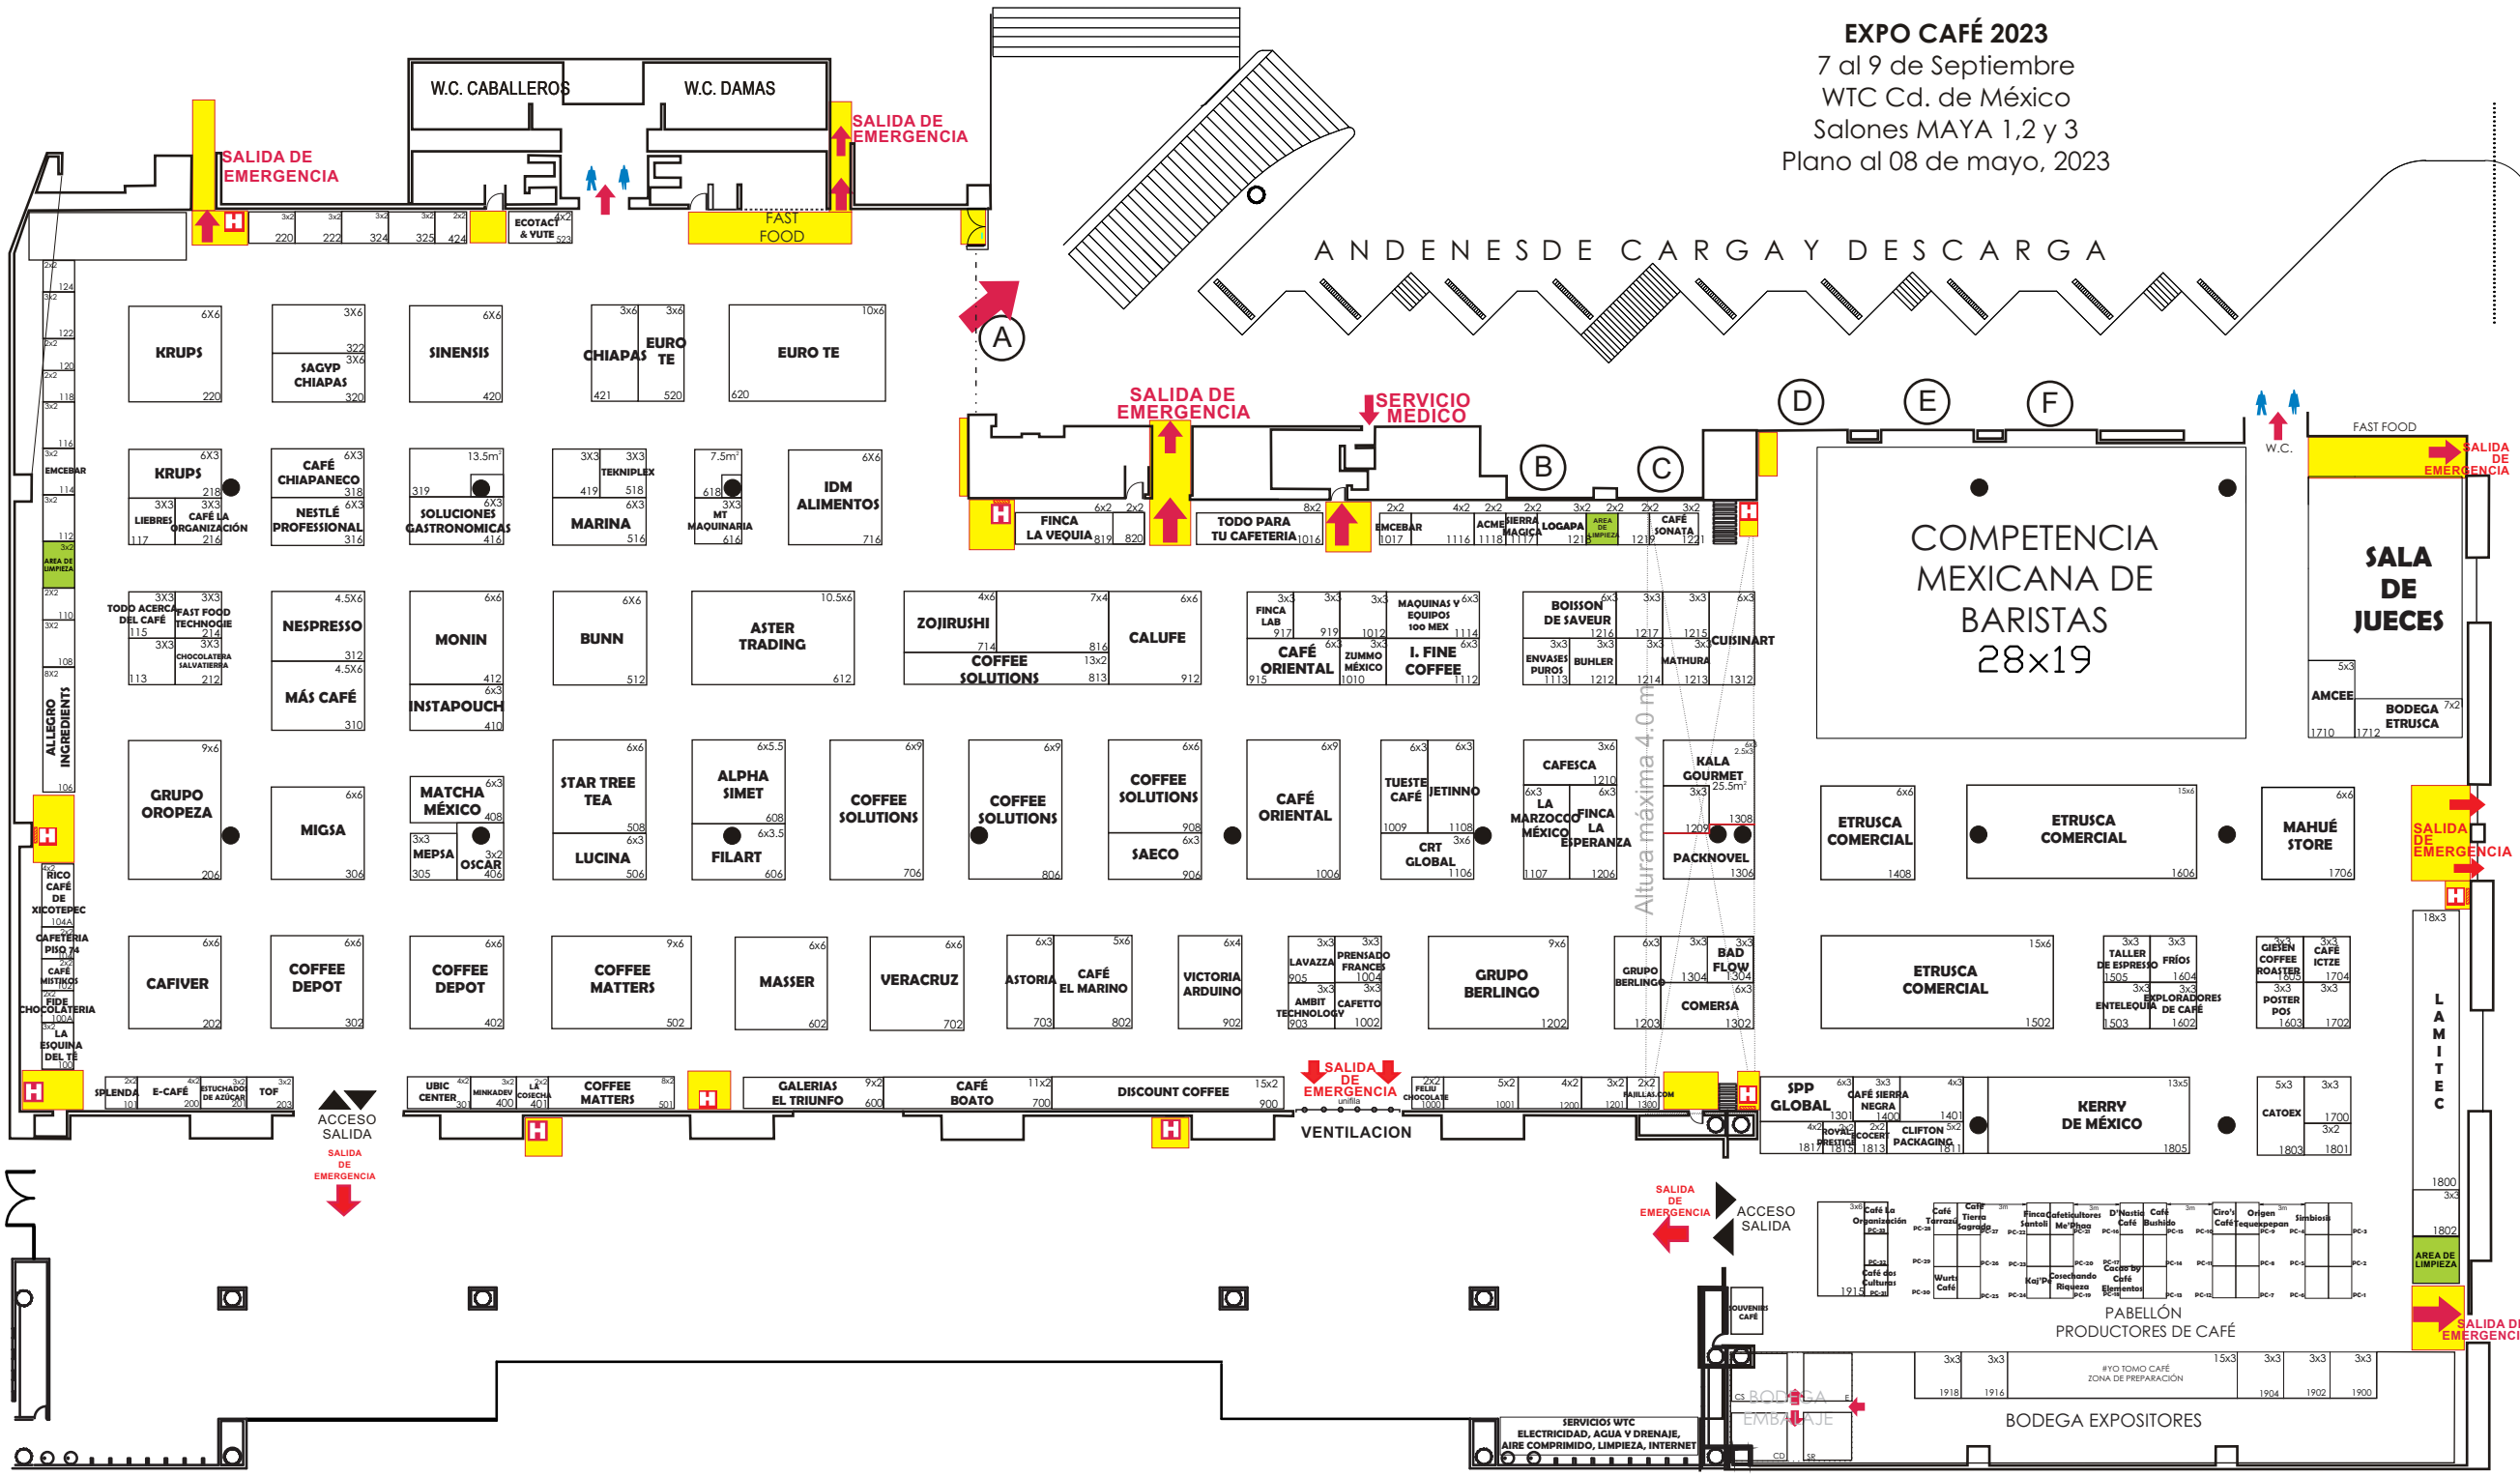

EXPO CAFÉ 2023
7 al 9 de Septiembre
WTC Cd. de México
Salones MAYA 1,2 y 3
Plano al 08 de mayo, 2023

ANDENES DE CARGA Y DESCARGA

COMPETENCIA MEXICANA DE BARISTAS 28x19

SALA DE JUECES

ETRUSCA COMERCIAL
ETRUSCA COMERCIAL
MAHUÉ STORE
ETRUSCA COMERCIAL
TALLER DE ESPRESSO
FRÍOS
ENTELEQUILA
EXPLORADORES DE CAFÉ
GIBIEN COFFEE ROASTER
CAFÉ ICTZE
POSTER POS
CATOEX

PABELLÓN PRODUCTORES DE CAFÉ
#YO TOMO CAFÉ ZONA DE PREPARACIÓN
BODEGA EXPOSITORES

SERVICIOS WTC
ELECTRICIDAD, AGUA Y DRENAJE,
AIRE COMPRIMIDO, LIMPIEZA, INTERNET

Altura máxima 4.0m

L A M I T E C

AREA DE LIMPIEZA

ALLEGRO INGREDIENTS

RICO CAFÉ DE XICOTEPEC

ACCESO SALIDA SALIDA DE EMERGENCIA