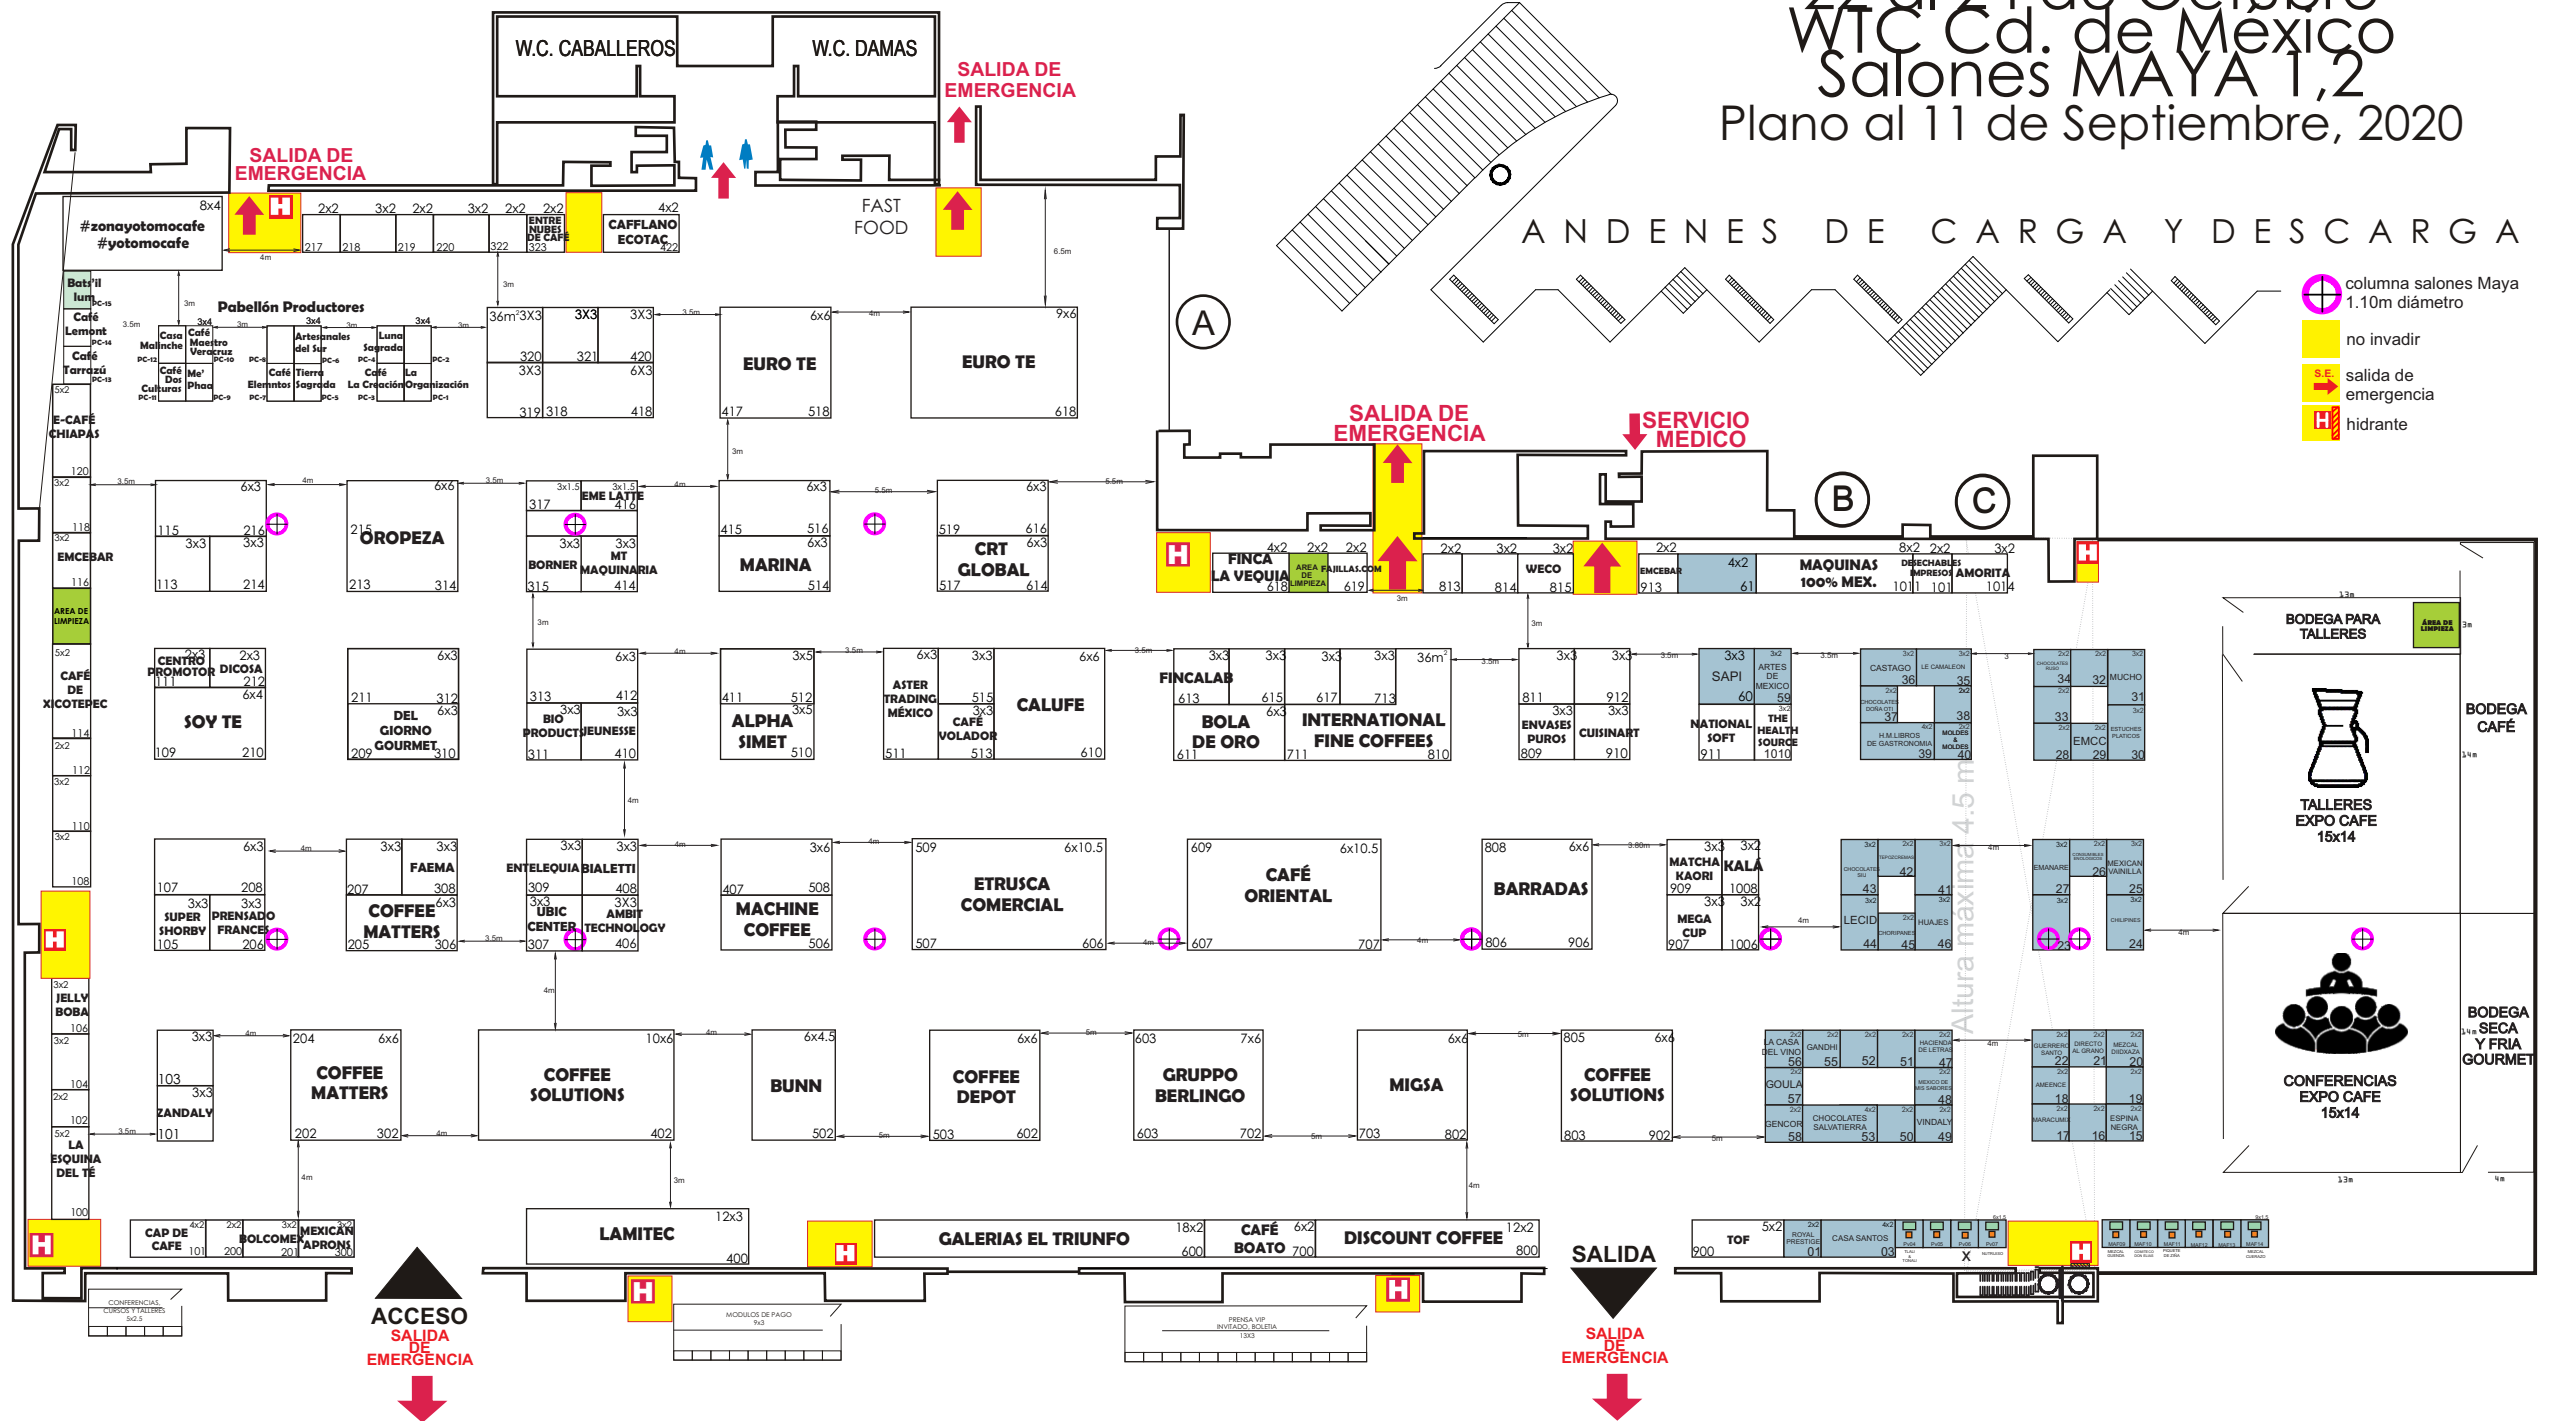

# EXPO CAFÉ 2020

22 al 24 de Octubre  
WTC Cd. de México  
Salones MAYA 1,2  
Plano al 11 de Septiembre, 2020

- columna salones Maya 1.10m diámetro
- no invadir
- salida de emergencia
- hidrante